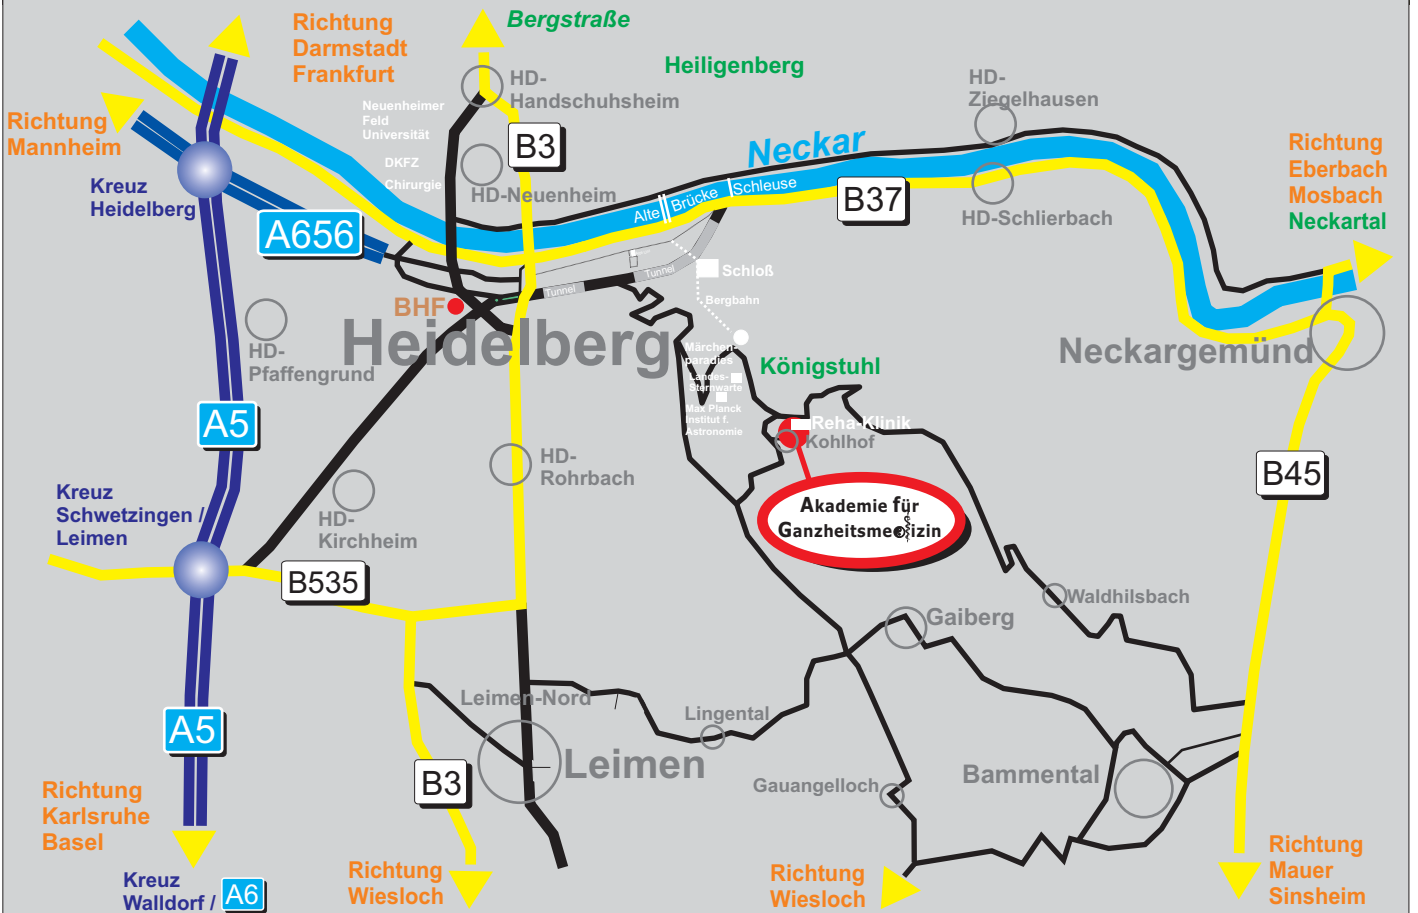

# Wegbeschreibung Akademie für Ganzheitsmedizin Heidelberg

Siehe auch unter [www.akademie-fuer-ganzheitsmedizin.de](http://www.akademie-fuer-ganzheitsmedizin.de)

**Akademie für Ganzheitsmedizin Heidelberg**  
Kohlhof 3  
69117 Heidelberg  
Tel.: 06221 - 40 45 07  
Fax: 06221 - 40 45 08  
info@a-f-g.de  
[www.akademie-fuer-ganzheitsmedizin.de](http://www.akademie-fuer-ganzheitsmedizin.de)